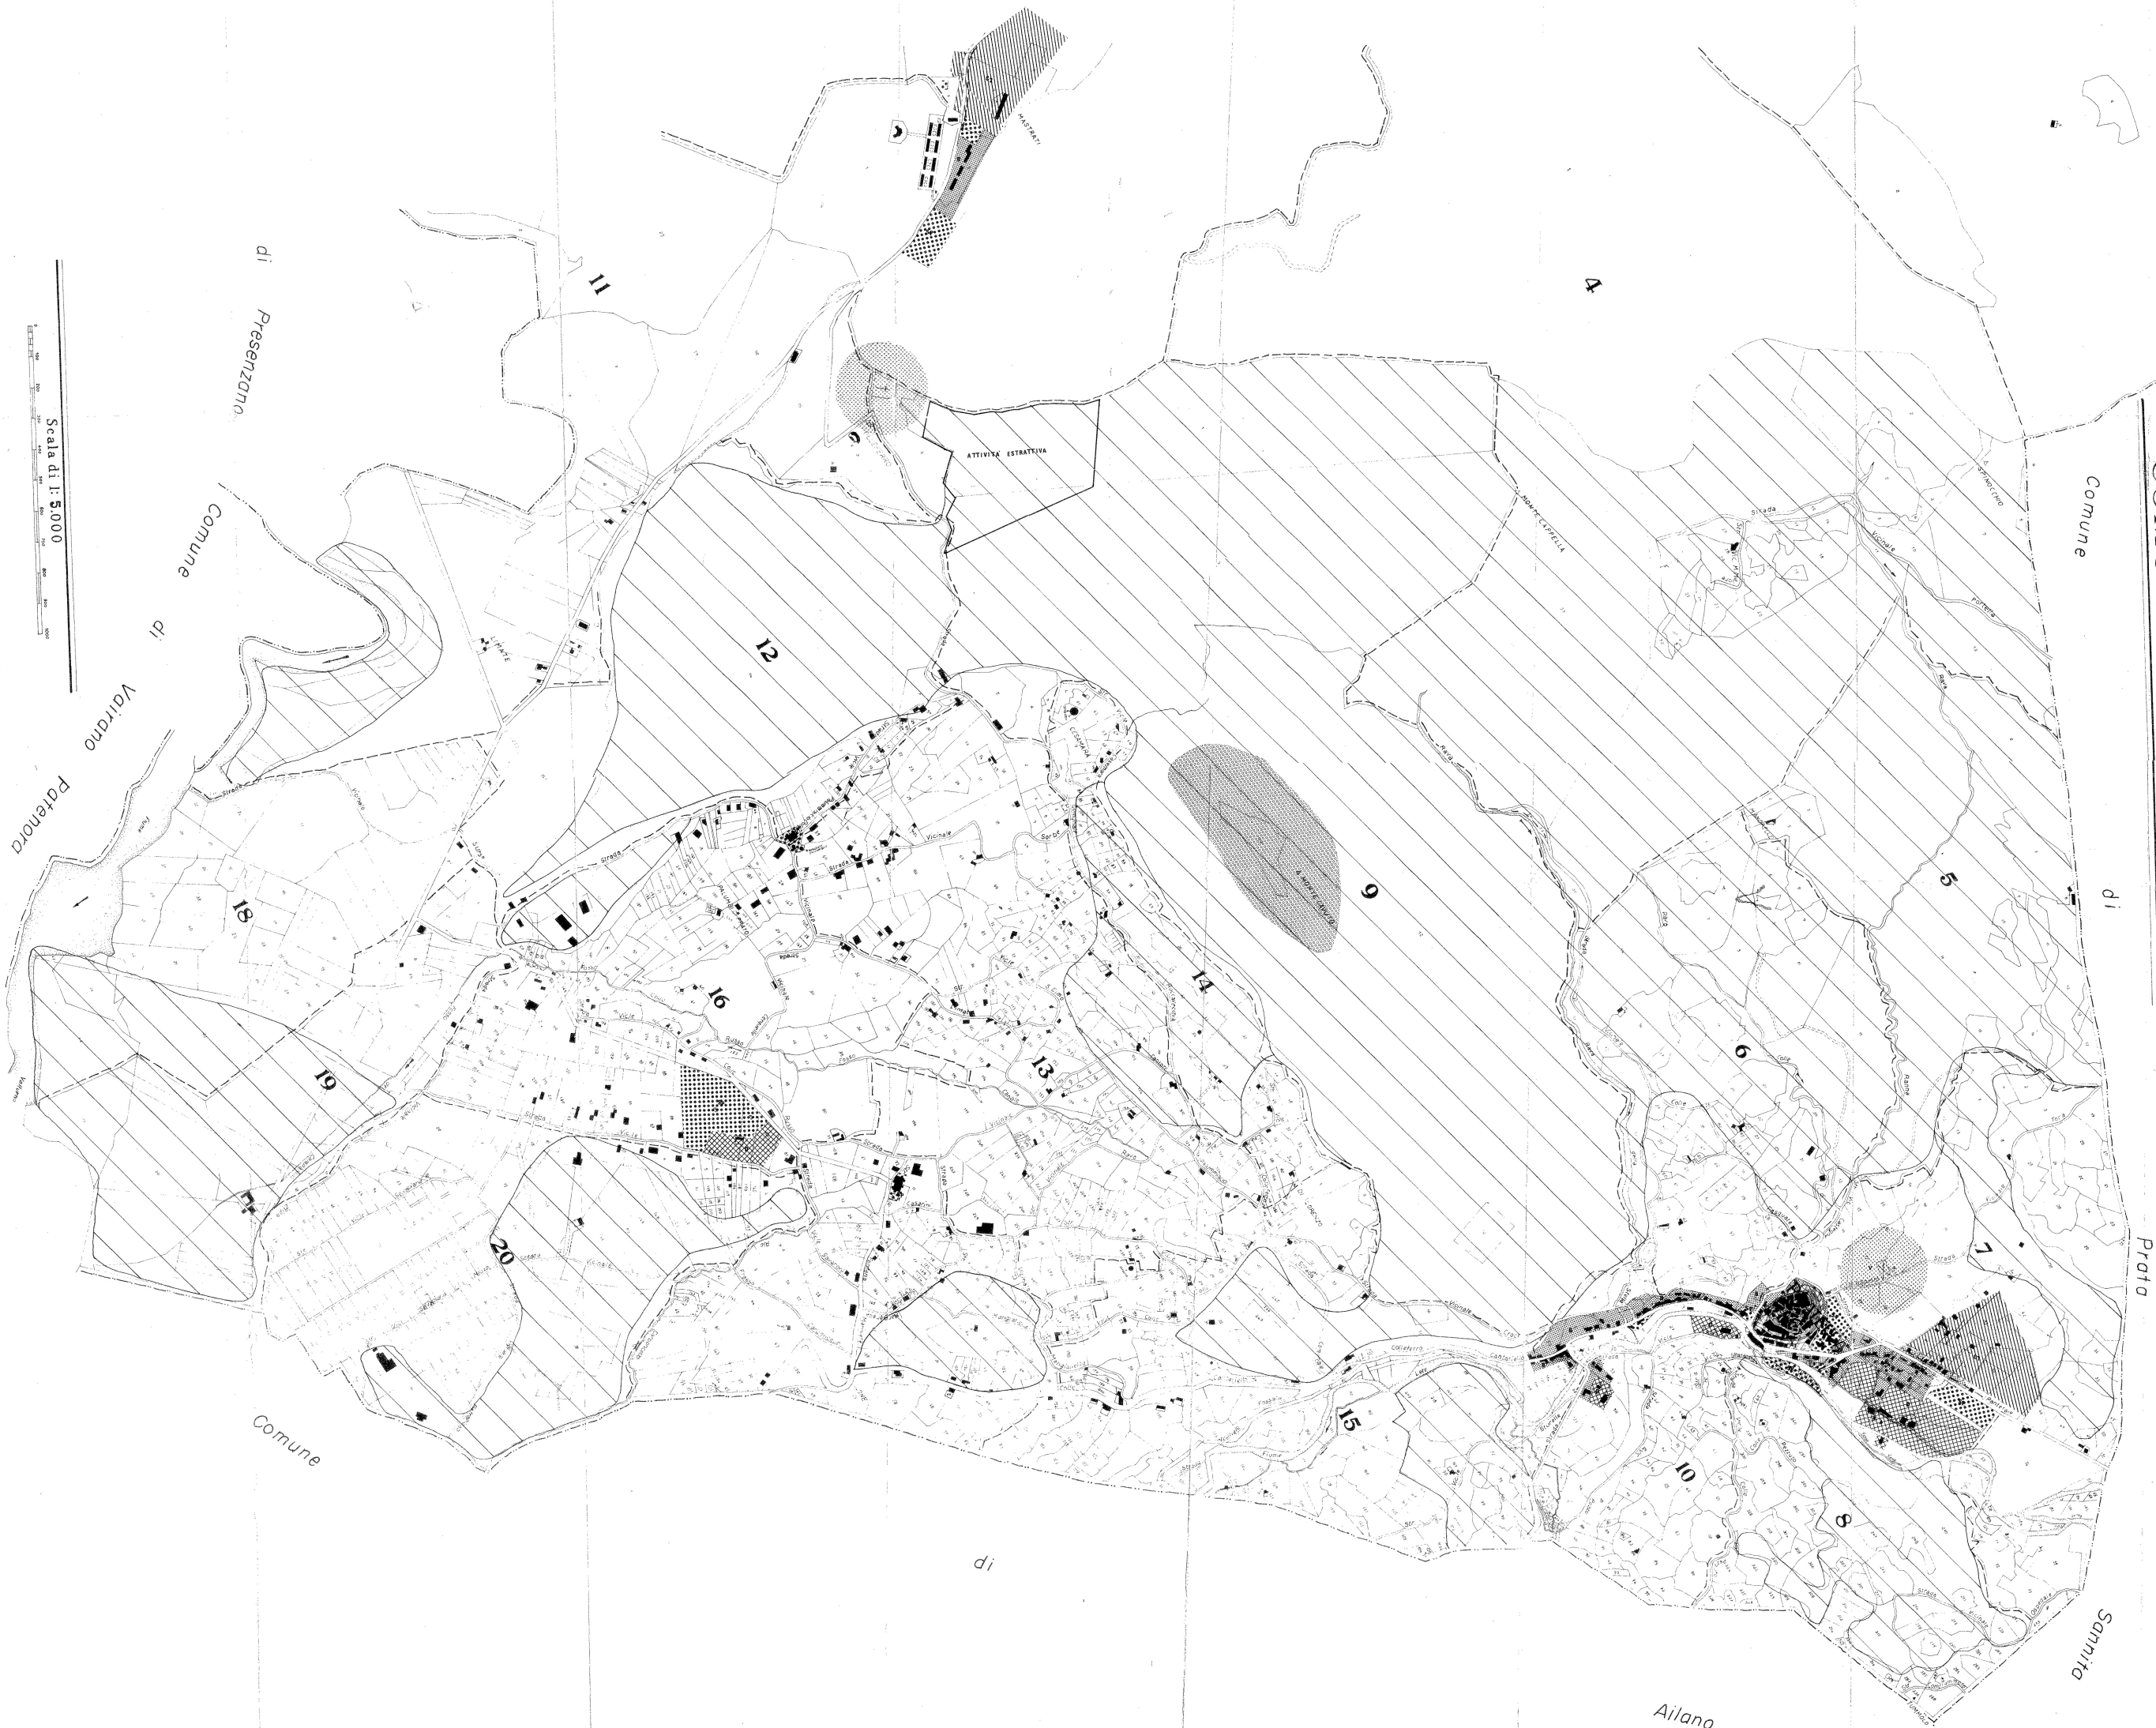

PROV. DI CASERTA
REGOLATORE GENERALE
del territorio comunale

TAX. 14
SCALA 1:5000
IL COMMISSARIO AD ACTA

denominazione di zona	simbologia
AREA A TUTELA	
AREA A TUTELA	
AREA DI COMPLETAMENTO	
AREA IN ATTUAZIONE	
ATTIVITÀ PRODUTTIVE	
COLTIVAZIONE seminativo, frutteto, vigneto, oliveto	
COLTIVAZIONE bosco, pascolo, incolto	
OPERE PUBBLICHE	

Scala di 1:5000

COMUNE DI PRATEFELLA

Prata

Sannita

Ailano